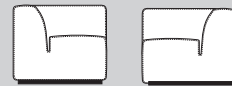

UNO 991/13

Element recht 56
breedte 56
totale diepte 86
hoogte 80
zithoogte 43
zitdiepte 53

UNO 991/21

hoek-element 90
vloerplan 86*86
hoogte 80
zithoogte 43
zitdiepte 53
poten chrom 10

UNO

991/22
hoek-element rond
vloerplan 120*120
diepte 86
breedte voor 49
omtrek achter 188
hoogte 80
zithoogte 43
zitdiepte 53

UNO 991/81

armlegger
links/rechts
diepte 86
breedte 15
hoogte 65

UNO 991/31

element binnen rond 15°
breedte voor 55
breedte achter 78
totale diepte 86
hoogte 80
zithoogte 43
zitdiepte 53
cirkel 24 elementen 565