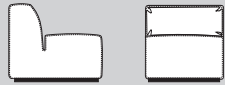

Het UNO programma van Perida

modelnr 991/..

UNO 991/11

Element recht 86
vloerplan 86*86
totale diepte 86
hoogte 80
zithoogte 43
zitdiepte 53
poten chrom 10

UNO 991/12

Element recht 71
breedte 71
totale diepte 86
hoogte 80
zithoogte 43
zitdiepte 53

UNO 991/13

Element recht 56
breedte 56
totale diepte 86
hoogte 80
zithoogte 43
zitdiepte 53

UNO 991/21

hoek-element 90
vloerplan 86*86
hoogte 80
zithoogte 43
zitdiepte 53
poten chrom 10

UNO

991/22
hoek-element rond
vloerplan 120*120
diepte 86
breedte voor 49
omtrek achter 188
hoogte 80
zithoogte 43
zitdiepte 53