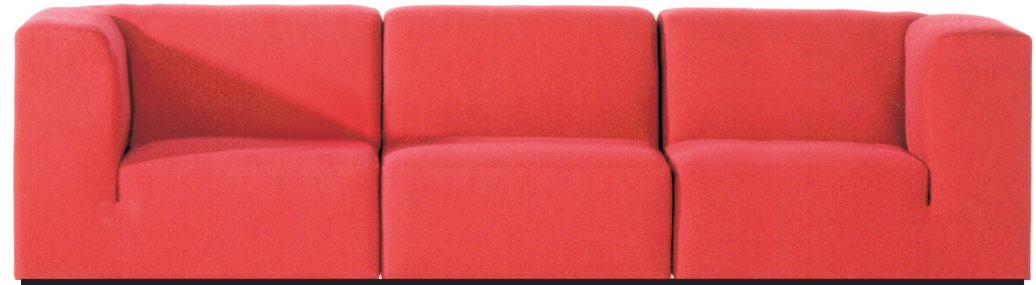

Het UNO programma van Perida

modelnr 991/..

UNO 991/11

Element recht 86
vloerplan 86*86
totale diepte 86
hoogte 80
zithoogte 43
zitdiepte 53
poten chrom 10

UNO 991/12

Element recht 71
breedte 71
totale diepte 86
hoogte 80
zithoogte 43
zitdiepte 53

UNO 991/13

Element recht 56
breedte 56
totale diepte 86
hoogte 80
zithoogte 43
zitdiepte 53

UNO 991/21

hoek-element 90
vloerplan 86*86
hoogte 80
zithoogte 43
zitdiepte 53
poten chrom 10

UNO

991/22
hoek-element rond
vloerplan 120*120
diepte 86
breedte voor 49
omtrek achter 188
hoogte 80
zithoogte 43
zitdiepte 53

UNO 991/81

armlegger
links/rechts
diepte 86
breedte 15
hoogte 65

UNO 991/31

element binnen rond 15°
breedte voor 55
breedte achter 78
totale diepte 86
hoogte 80
zithoogte 43
zitdiepte 53
cirkel 24 elementen 565

UNO

991/32
element binnen rond 22,5°
breedte voor 55
breedte achter 90
totale diepte 86
hoogte 80
zithoogte 43
zitdiepte 53
cirkel 16 elementen 456

UNO 991/86

hocker 86*86
hoogte 43

UNO 991/51

element buiten rond 15°
breedte voor 55
breedte achter 78
totale diepte 86
hoogte 80
zithoogte 43
zitdiepte 53
cirkel 24 elementen 565

UNO

991/52
element buiten rond 22,5°
breedte voor 55
breedte achter 78
totale diepte 86
hoogte 80
zithoogte 43
zitdiepte 53
cirkel 16 elementen 456

UNO 991/53

buitenhoek rond
120*120,- 90
diepte 86
hoogte 80
omtrek
achter 49
voor 188

Info: www.perida.nl

UNO

Perida team 1999

Vaste zit en vaste rug

Multifunctionele elementen.

Dubbele vering afgedekt met koudschuim

Extra afgedekt met super dacron van Du Pont

Schakelbaar dmv krokodil systeem

Poten geborsteld staal

Uitgebreid programma

Binnen- en buiten-rondingen

Andere maten op wens leverbaar

Stoffering in Leer, Nubuck, Stof, Alcantara