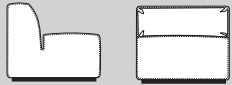

Het UNO programma van Perida

modelnr 991/..

UNO 991/11

Element recht 86
vloerplan 86*86
totale diepte 86
hoogte 80
zithoogte 43
zitdiepte 53
poten chrom 10

UNO 991/12

Element recht 71
breedte 71
totale diepte 86
hoogte 80
zithoogte 43
zitdiepte 53

UNO 991/13

Element recht 56
breedte 56
totale diepte 86
hoogte 80
zithoogte 43
zitdiepte 53

UNO 991/21

hoek-element 90
vloerplan 86*86
hoogte 80
zithoogte 43
zitdiepte 53
poten chrom 10

UNO

991/22
hoek-element rond
vloerplan 120*120
diepte 86
breedte voor 49
omtrek achter 188
hoogte 80
zithoogte 43
zitdiepte 53