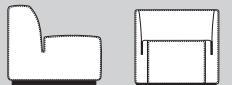

UNO 991/13

Element recht 56
breedte 56
totale diepte 86
hoogte 80
zithoogte 43
zitdiepte 53

UNO 991/21

hoek-element 90
vloerplan 86*86
hoogte 80
zithoogte 43
zitdiepte 53
poten chrom 10

UNO

991/22
hoek-element rond
vloerplan 120*120
diepte 86
breedte voor 49
omtrek achter 188
hoogte 80
zithoogte 43
zitdiepte 53

UNO 991/81

armlegger
links/rechts
diepte 86
breedte 15
hoogte 65

UNO 991/31

element binnen rond 15°
breedte voor 55
breedte achter 78
totale diepte 86
hoogte 80
zithoogte 43
zitdiepte 53
cirkel 24 elementen 565

UNO

991/32
element binnen rond 22,5°
breedte voor 55
breedte achter 90
totale diepte 86
hoogte 80
zithoogte 43
zitdiepte 53
cirkel 16 elementen 456

UNO 991/86

hocker 86*86
hoogte 43

UNO 991/51

element buiten rond 15°
breedte voor 55
breedte achter 78
totale diepte 86
hoogte 80
zithoogte 43
zitdiepte 53
cirkel 24 elementen 565