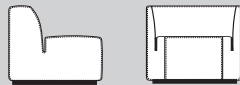

UNO 991/13

Element recht 56
breedte 56
totale diepte 86
hoogte 80
zithoogte 43
zitdiepte 53

UNO 991/21

hoek-element 90
vloerplan 86*86
hoogte 80
zithoogte 43
zitdiepte 53
poten chrom 10

UNO

991/22
hoek-element rond
vloerplan 120*120
diepte 86
breedte voor 49
omtrek achter 188
hoogte 80
zithoogte 43
zitdiepte 53

UNO 991/81

armlegger
links/rechts
diepte 86
breedte 15
hoogte 65

UNO 991/31

element binnen rond 15°
breedte voor 55
breedte achter 78
totale diepte 86
hoogte 80
zithoogte 43
zitdiepte 53
cirkel 24 elementen 565

UNO

991/32
element binnen rond 22,5°
breedte voor 55
breedte achter 90
totale diepte 86
hoogte 80
zithoogte 43
zitdiepte 53
cirkel 16 elementen 456

UNO 991/86

hocker 86*86
hoogte 43

UNO 991/51

element buiten rond 15°
breedte voor 55
breedte achter 78
totale diepte 86
hoogte 80
zithoogte 43
zitdiepte 53
cirkel 24 elementen 565