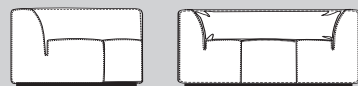

UNO 991/13

Element recht 56
breedte 56
totale diepte 86
hoogte 80
zithoogte 43
zitdiepte 53

UNO 991/21

hoek-element 90
vloerplan 86*86
hoogte 80
zithoogte 43
zitdiepte 53
poten chrom 10

UNO

991/22
hoek-element rond
vloerplan 120*120
diepte 86
breedte voor 49
omtrek achter 188
hoogte 80
zithoogte 43
zitdiepte 53

UNO 991/81

armlegger
links/rechts
diepte 86
breedte 15
hoogte 65

UNO 991/31

element binnen rond 15°
breedte voor 55
breedte achter 78
totale diepte 86
hoogte 80
zithoogte 43
zitdiepte 53
cirkel 24 elementen 565

UNO

991/32
element binnen rond 22,5°
breedte voor 55
breedte achter 90
totale diepte 86
hoogte 80
zithoogte 43
zitdiepte 53
cirkel 16 elementen 456

UNO 991/86

hocker 86*86
hoogte 43

UNO 991/51

element buiten rond 15°
breedte voor 55
breedte achter 78
totale diepte 86
hoogte 80
zithoogte 43
zitdiepte 53
cirkel 24 elementen 565