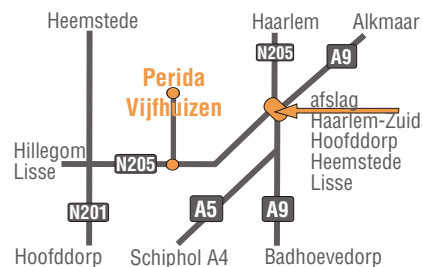

Open: Ma t/m Zaterdag van 10 tot 17 uur

Openbaar vervoer
NS station Hoofddorp verder met;
Zuidtangent
halte Vijfhuizen (Floriade) (10 min. lopen)
of verder met;
Meertaxi bel 023-5346888

Avondopening: Uitsluitend op afspraak
Handelsregister: KvK Amsterdam 34045335