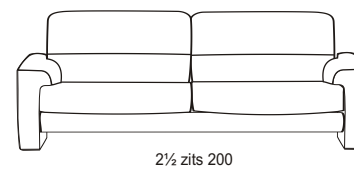

Bij Koninklijke beschikking
Hofleverancier. Sinds 1903

www.perida.nl

Plaza

2 zits 170

Fauteuil 100

Diepte 90

2½ zits 200

3 zits 240

Alle maten zijn buitenmaten. Vanwege de zachte stoffering zijn afwijkingen + of - 1 cm per zijde mogelijk