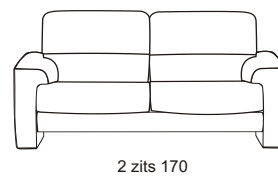

Bij Koninklijke beschikking
Hofleverancier. Sinds 1903

www.perida.nl

Plaza

2 zits 170

Fauteuil 100

Diepte 90

2½ zits 200

3 zits 240

Alle maten zijn buitenmaten. Vanwege de zachte stoffering zijn afwijkingen + of - 1 cm per zijde mogelijk