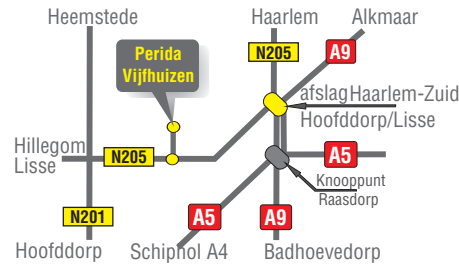

Open: Ma t/m Zaterdag van 10 tot 17 uur

Openbaar vervoer
NS station Hoofddorp verder met;
Zuidtangent
halte Vijfhuizen (Floriade) (10 min. lopen)
of verder met;
Meertaxi bel 023-5346888

Avondopening: Uitsluitend op afspraak
Handelsregister: KvK Amsterdam 34045335